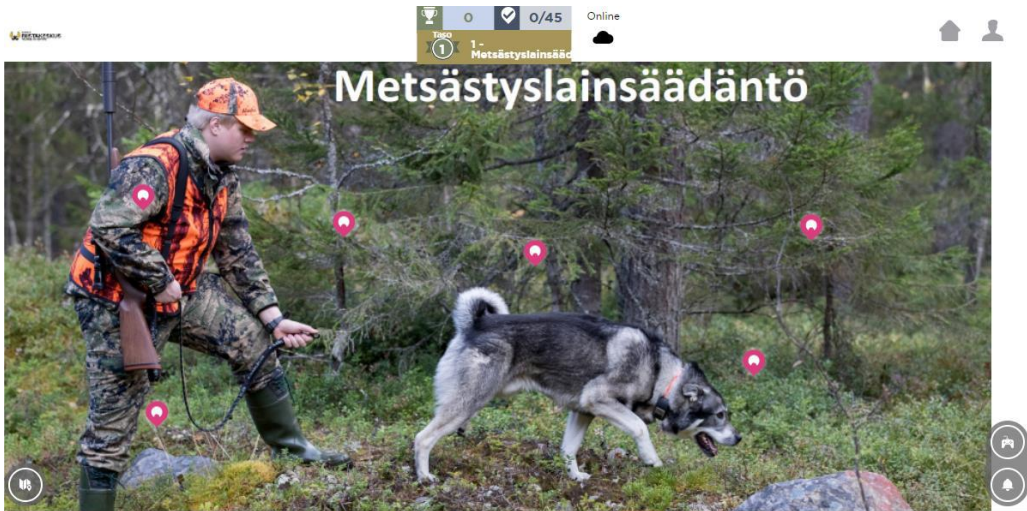

Kohti metsästäjätkinto -peli

Ohje 20.11.2024

Kohti metsästäjätkintoa -pelin avulla voit harjoitella metsästäjätkintoa varten uudenlaisessa pelillisessä ympäristössä.

Peliin kirjaututaan selaimella (suositellut selaimet Chrome, Safari, Firefox) osoitteessa <https://riista.seppo.io/>

Kirjaudu sisään pelaajana. Syötä pelin pin-koodi 9194GC

Kirjoita nimi tai nimimerkki, jolla haluat pelata. Saat pelaajatunnuksen mahdollista uudelleenkirjautumista varten.

Lue pelin säännöt ja aloita peli.

Linkki peliin löytyy osoitteesta <https://www.riistainfo.fi/uusi-metsastaja/>

Ruotsinkielinen versio pelistä löytyy osoitteesta <https://www.riistainfo.fi/sv/ny-jagare/>

Pelaaminen Seppo -sovelluksen kautta