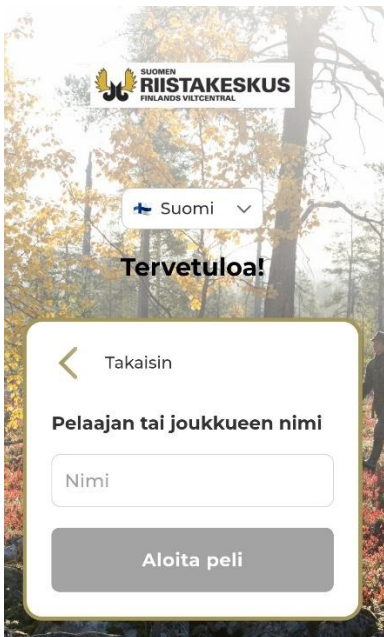

Kohti metsästäjätkinto -peli

Ohje 20.11.2024

Kohti metsästäjätkintoa -pelin avulla voit harjoitella metsästäjätkintoa varten uudenlaisessa pelillisessä ympäristössä.

Peliin kirjaututaan selaimella (suositellut selaimet Chrome, Safari, Firefox) osoitteessa <https://riista.seppo.io/>

Kirjaudu sisään pelaajana. Syötä pelin pin-koodi 9194GC

Kirjoita nimi tai nimimerkki, jolla haluat pelata. Saat pelaajatunnuksen mahdollista uudelleenkirjautumista varten.

Lue pelin säännöt ja aloita peli.