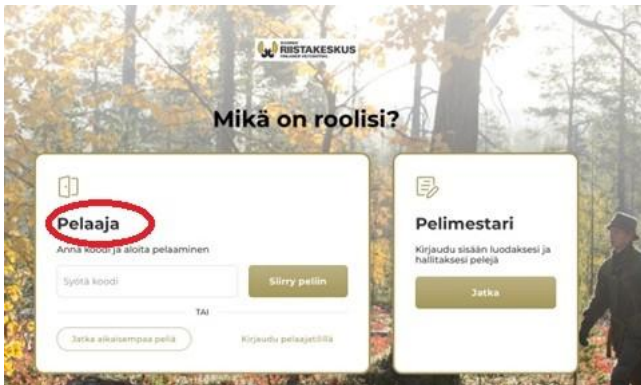

Kohti metsästäjätkinto -peli

Ohje 20.11.2024

Kohti metsästäjätkintoa -pelin avulla voit harjoitella metsästäjätkintoa varten uudenlaisessa pelillisessä ympäristössä.

Peliin kirjaututaan selaimella (suositellut selaimet Chrome, Safari, Firefox) osoitteessa <https://riista.seppo.io/>

Kirjaudu sisään pelaajana. Syötä pelin pin-koodi 9194GC

Kirjoita nimi tai nimimerkki, jolla haluat pelata. Saat pelaajatunnuksen mahdollista uudelleenkirjautumista varten.

Lue pelin säännöt ja aloita peli.